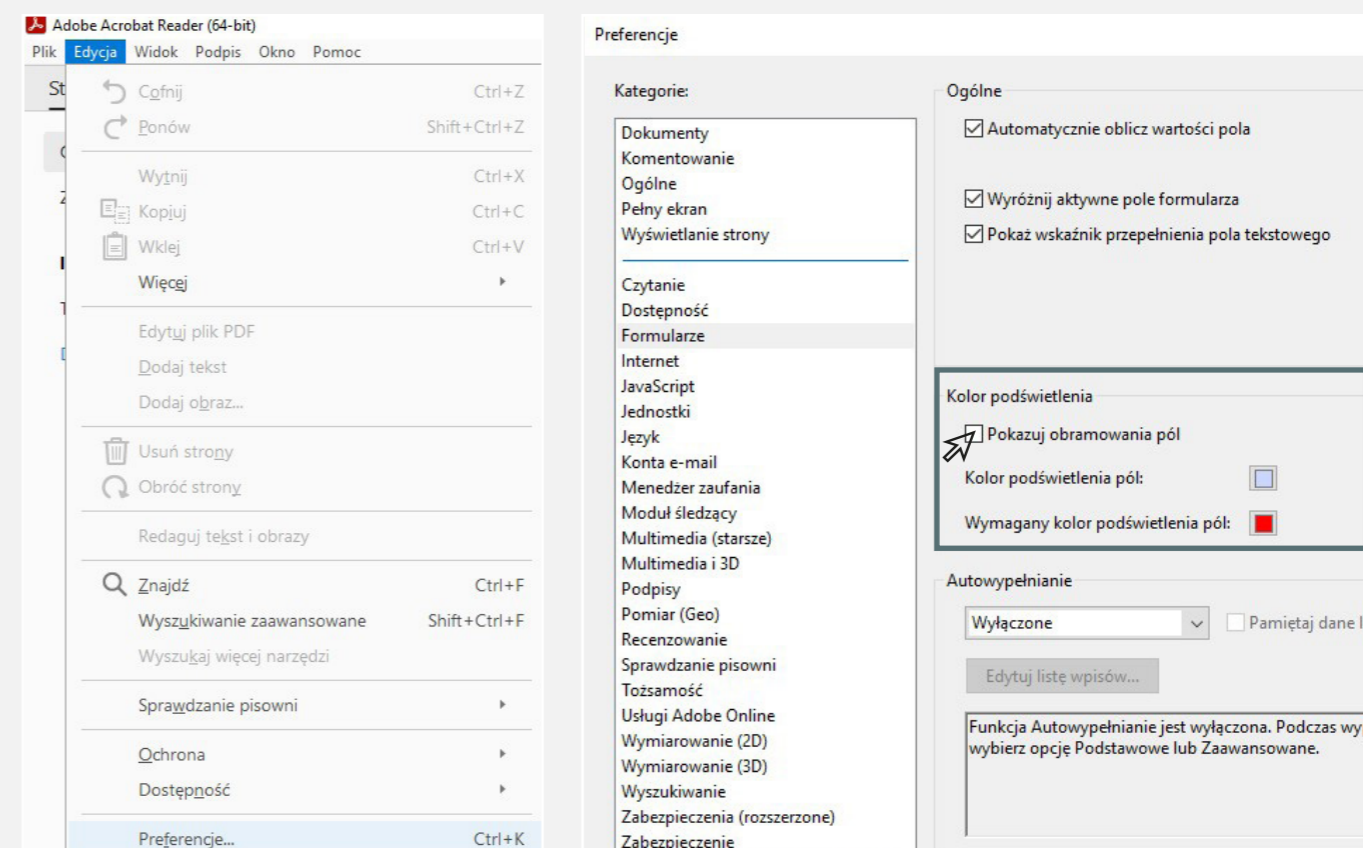

1

Pobierz katalog w formacie .PDF na swój komputer i otwórz go w programie Adobe Acrobat.

2

Wejdź w „**EDYCJĘ**” w górnym menu po lewej stronie. Z listy rozwijanej wybierz pozycję na samym dole listy „**PREFERENCJE**”.

W nowym oknie z listy kategorii wybierz „**FORMULARZE**”.

3

Następnie odznacz okienko „**POKAZUJ OBRAMOWANIE PÓL**” i zatwierdź „**OK**”.

O NAS

Stworzymy przestrzeń Twoich marzeń.

Podklucz Rzeszów to miejsce, w którym łączymy poczucie estetyki architektów wraz z doświadczeniem fachowców w zakresie usług budowlanych. Zajmujemy się całościowym wykończeniem wnętrz począwszy od konsultacji z architektem, poprzez zakup niezbędnych materiałów, po kompleksowe prace wykończeniowe. Spełniamy wszelkie oczekiwania naszych klientów. Z naszą pomocą wnętrze będzie funkcjonalne, stylowe oraz dostosowane do Twoich potrzeb.